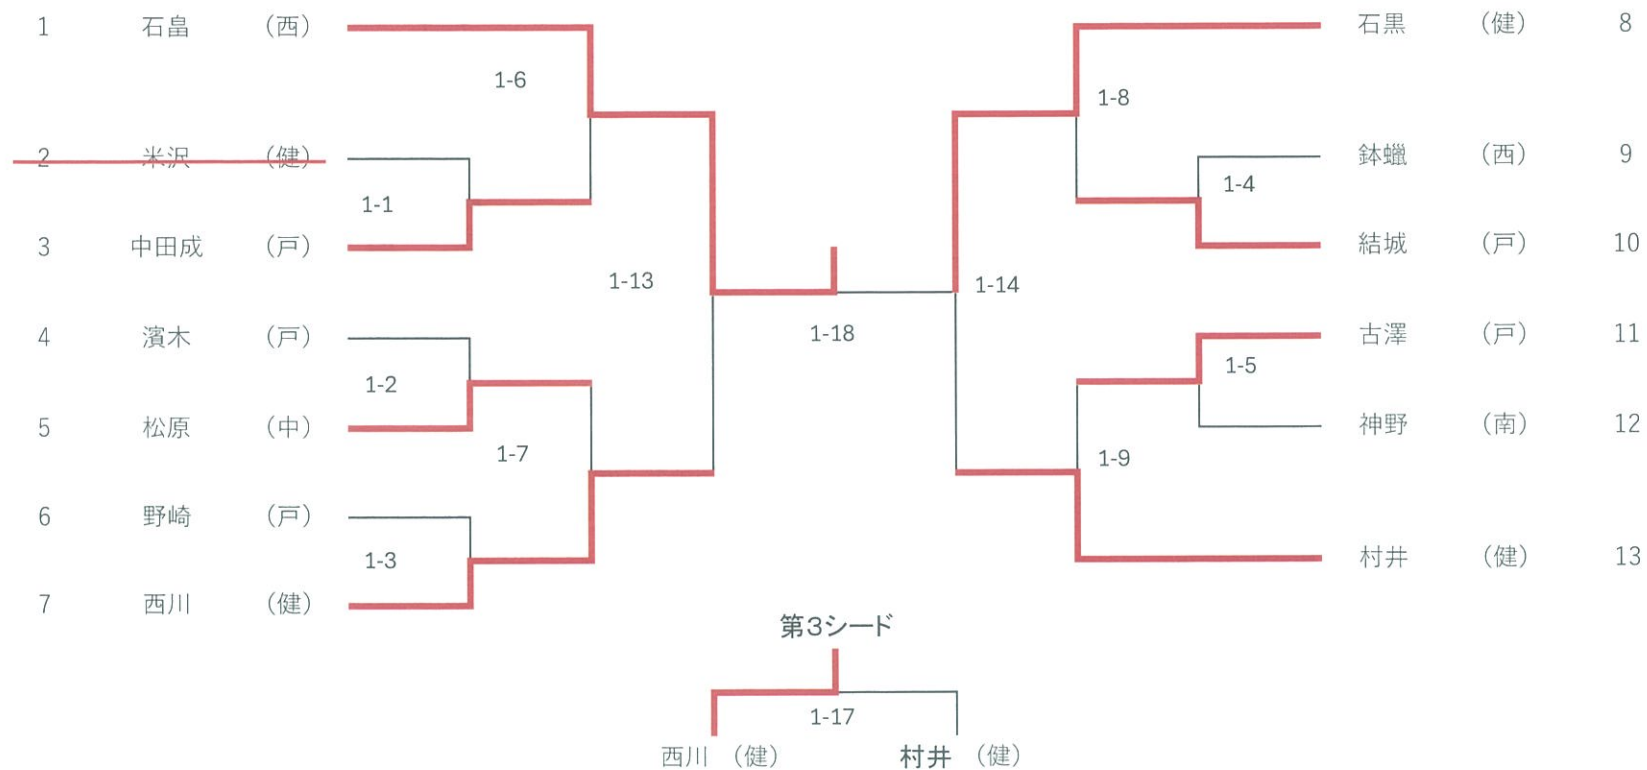

決勝トーナメント

決勝リーグ

	なかだ	といで	こい	勝数	得点	順位
なかだ		○ ₂	○ ₆	2		1
といで	△		○ ₄	1		2
こい	△	△		0		3

女子団体

男子 50 kg級(第1試合会場)

男子 55 kg級(第2試合会場)

男子 60 kg級(第2試合会場)

男子 66 kg級(第2試合会場)

男子 73 kg級(第1試合会場)

男子 81 kg級

男子 90 kg超級(第1試合会場)

女子 40 kg級(第1試合会場)

女子 44 kg級(第1試合会場)

女子 48 kg級(第2試合会場)

	宮前	安里	青山	勝敗	得点	順位
宮前						1
安里	2-9					
青山	2-18	2-14				

女子 52 kg級