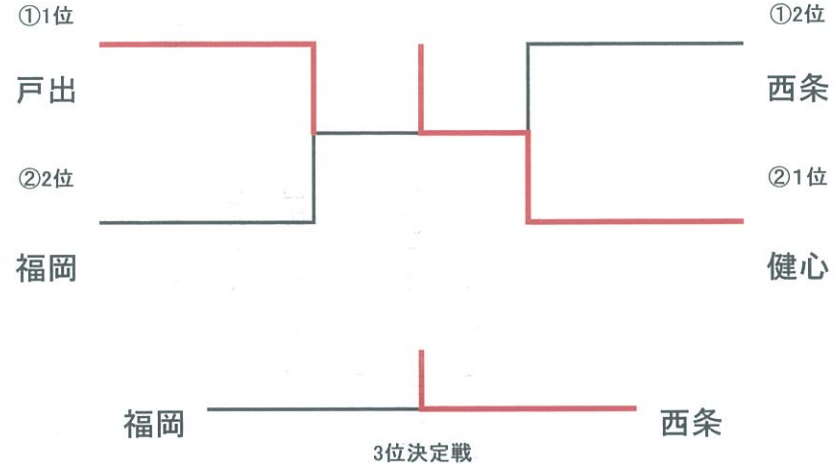

種 別	女子48kg級	種 目	
区 分	氏 名・団体名	所 属	記 録
優 勝	宮前 日花	中田中学校	
次 勝			
三 位			
”			

種 別	女子52kg級	種 目	
区 分	氏 名・団体名	所 属	記 録
優 勝	亀井 美里	戸出中学校	
次 勝			
三 位			
”			

種 別	女子57kg級	種 目	
区 分	氏 名・団体名	所 属	記 録
優 勝	田中 花	戸出中学校	
次 勝			
三 位			
”			

種 別	女子63kg級	種 目	
区 分	氏 名・団体名	所 属	記 録
優 勝	関岡 奈美	中田中学校	
次 勝	館林 みくる	五位中学校	
三 位			
”			

男子団体

予選リーグ①

	西条	南星	戸出	勝数	得点	順位
西条	△	○	△	1		2
南星	△	△	△	0		3
戸出	○	○	△	2		1

予選リーグ②

	健心	中田	福岡	勝数	得点	順位
健心	△	○	○	2		1
中田	△	△	△	0		3
福岡	△	○	△	1		2

決勝トーナメント

決勝リーグ

	なかだ	といで	こい	勝数	得点	順位
なかだ		○ ₂	○ ₆	2		1
といで	△		○ ₄	1		2
こい	△	△		0		3

女子団体

男子 50 kg級(第1試合会場)

男子 55 kg級(第2試合会場)

男子 60 kg級(第2試合会場)

男子 66 kg級(第2試合会場)