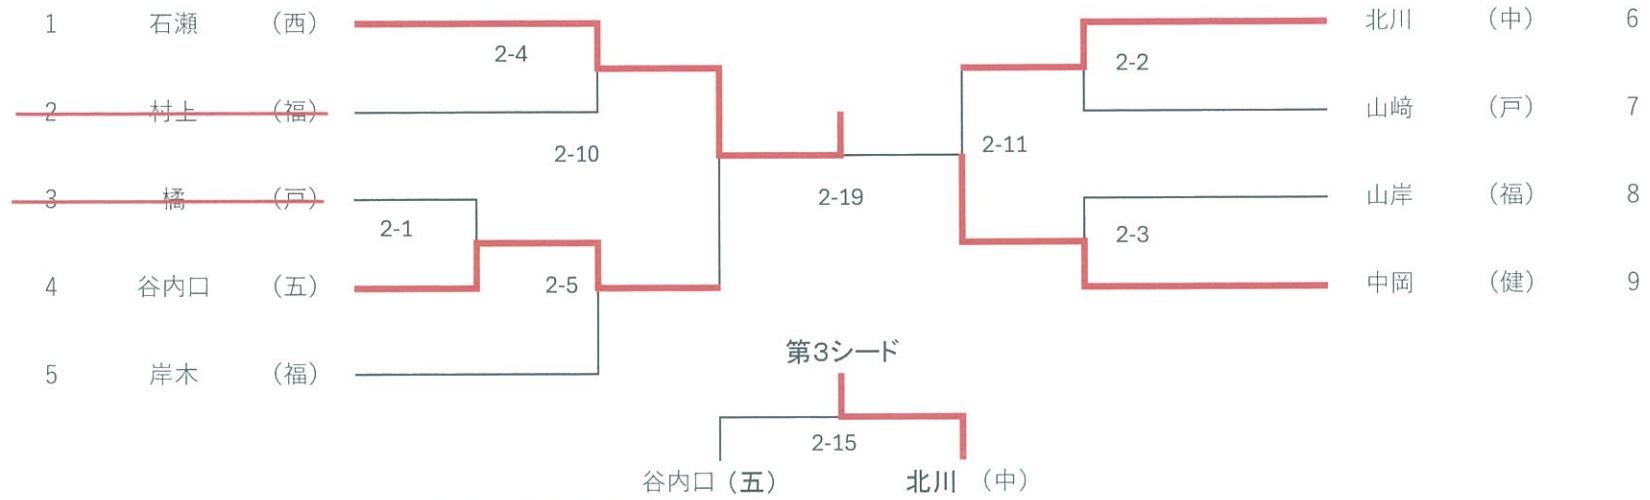

決勝トーナメント

決勝リーグ

	なかだ	といで	こい	勝数	得点	順位
なかだ		○ ₂	○ ₆	2		1
といで	△		○ ₄	1		2
こい	△	△		0		3

女子団体

男子 50 kg級(第1試合会場)

男子 55 kg級(第2試合会場)

男子 60 kg級(第2試合会場)

男子 66 kg級(第2試合会場)

男子 73 kg級(第1試合会場)

男子 81 kg級

男子 90 kg超級(第1試合会場)

女子 40 kg級(第1試合会場)

女子 44 kg級(第1試合会場)

女子 48 kg級(第2試合会場)

	宮前	安里	青山	勝敗	得点	順位
宮前						1
安里	2-9					
青山	2-18	2-14				

女子 52 kg級