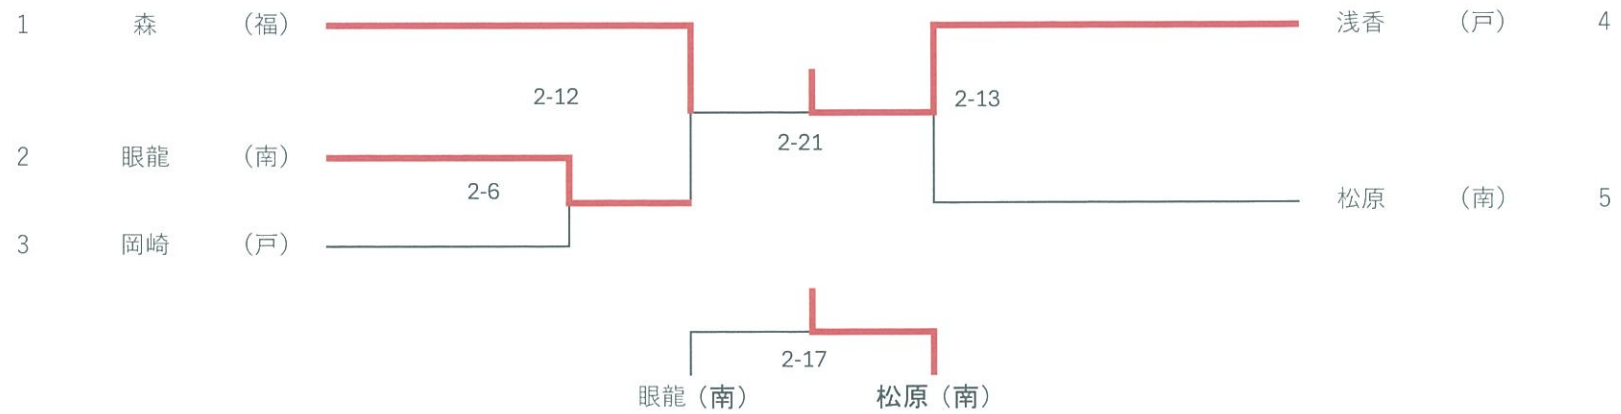

決勝トーナメント

決勝リーグ

	なかだ	といで	こい	勝数	得点	順位
なかだ		○ ₂	○ ₆	2		1
といで	△		○ ₄	1		2
こい	△	△		0		3

女子団体

男子 50 kg級(第1試合会場)

男子 55 kg級(第2試合会場)

男子 60 kg級(第2試合会場)

男子 66 kg級(第2試合会場)

男子 73 kg級(第1試合会場)

男子 81 kg級

男子 90 kg超級(第1試合会場)

女子 40 kg級(第1試合会場)

女子 44 kg級(第1試合会場)

女子 48 kg級(第2試合会場)

	宮前	安里	青山	勝敗	得点	順位
宮前						1
安里	2-9					
青山	2-18	2-14				

女子 52 kg級