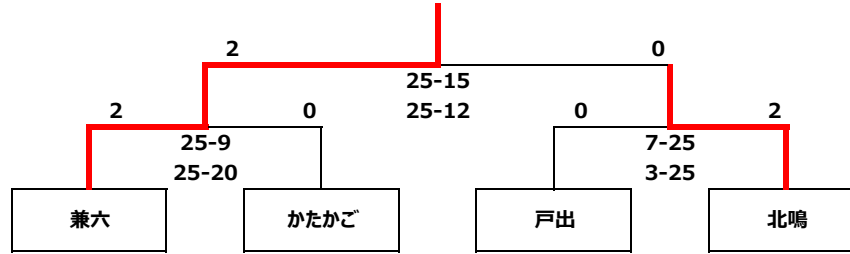

第72回前田杯バレーボール大会（中学の部）組み合わせ

(男子)

Aリーグ(Aコート)

	兼六	戸出	芳野
兼六	/	25-2 25-3	25-3 25-10
戸出	2-25 3-25	/	23-25 25-18 15-9
芳野	3-25 10-25	25-23 18-25 9-15	/

Bリーグ(Bコート)

	かたかご	南星	北鳴
かたかご	/	25-1 25-7	18-25 25-22 14-16
南星	1-25 7-25	/	3-25 7-25
北鳴	25-18 22-15 16-14	25-3 25-7	/

(決勝トーナメント)

(女子)